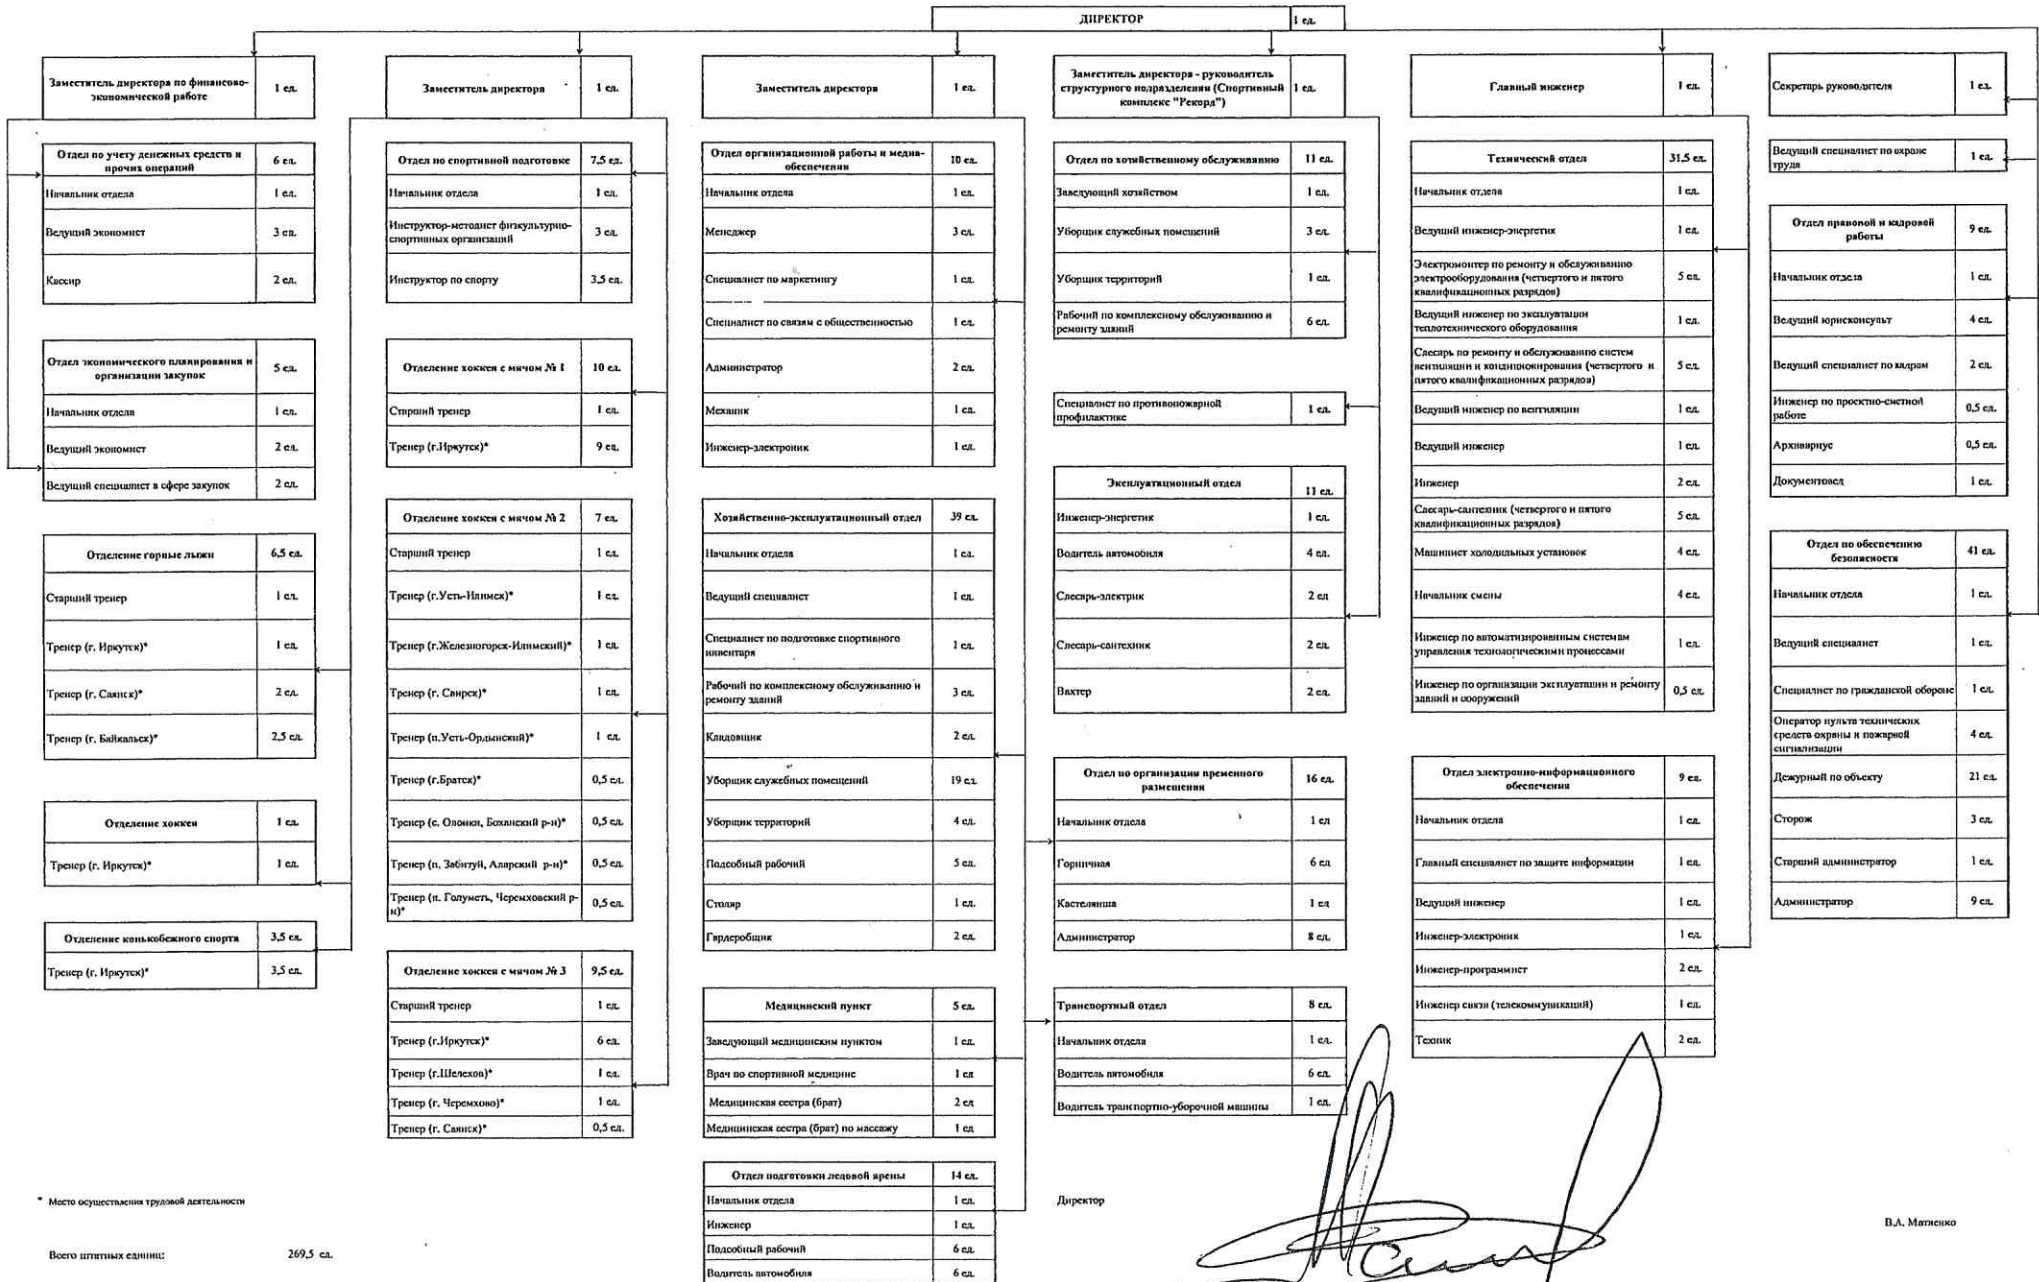

№ _____ от «__» _____ 2022 г.
96-301-мр от 28 марта 2022 г.

ОРГАНИЗАЦИОННАЯ СТРУКТУРА
областного государственного бюджетного учреждения «Спортивная школа «Сибирская»

* Место осуществления трудовой деятельности

Директор